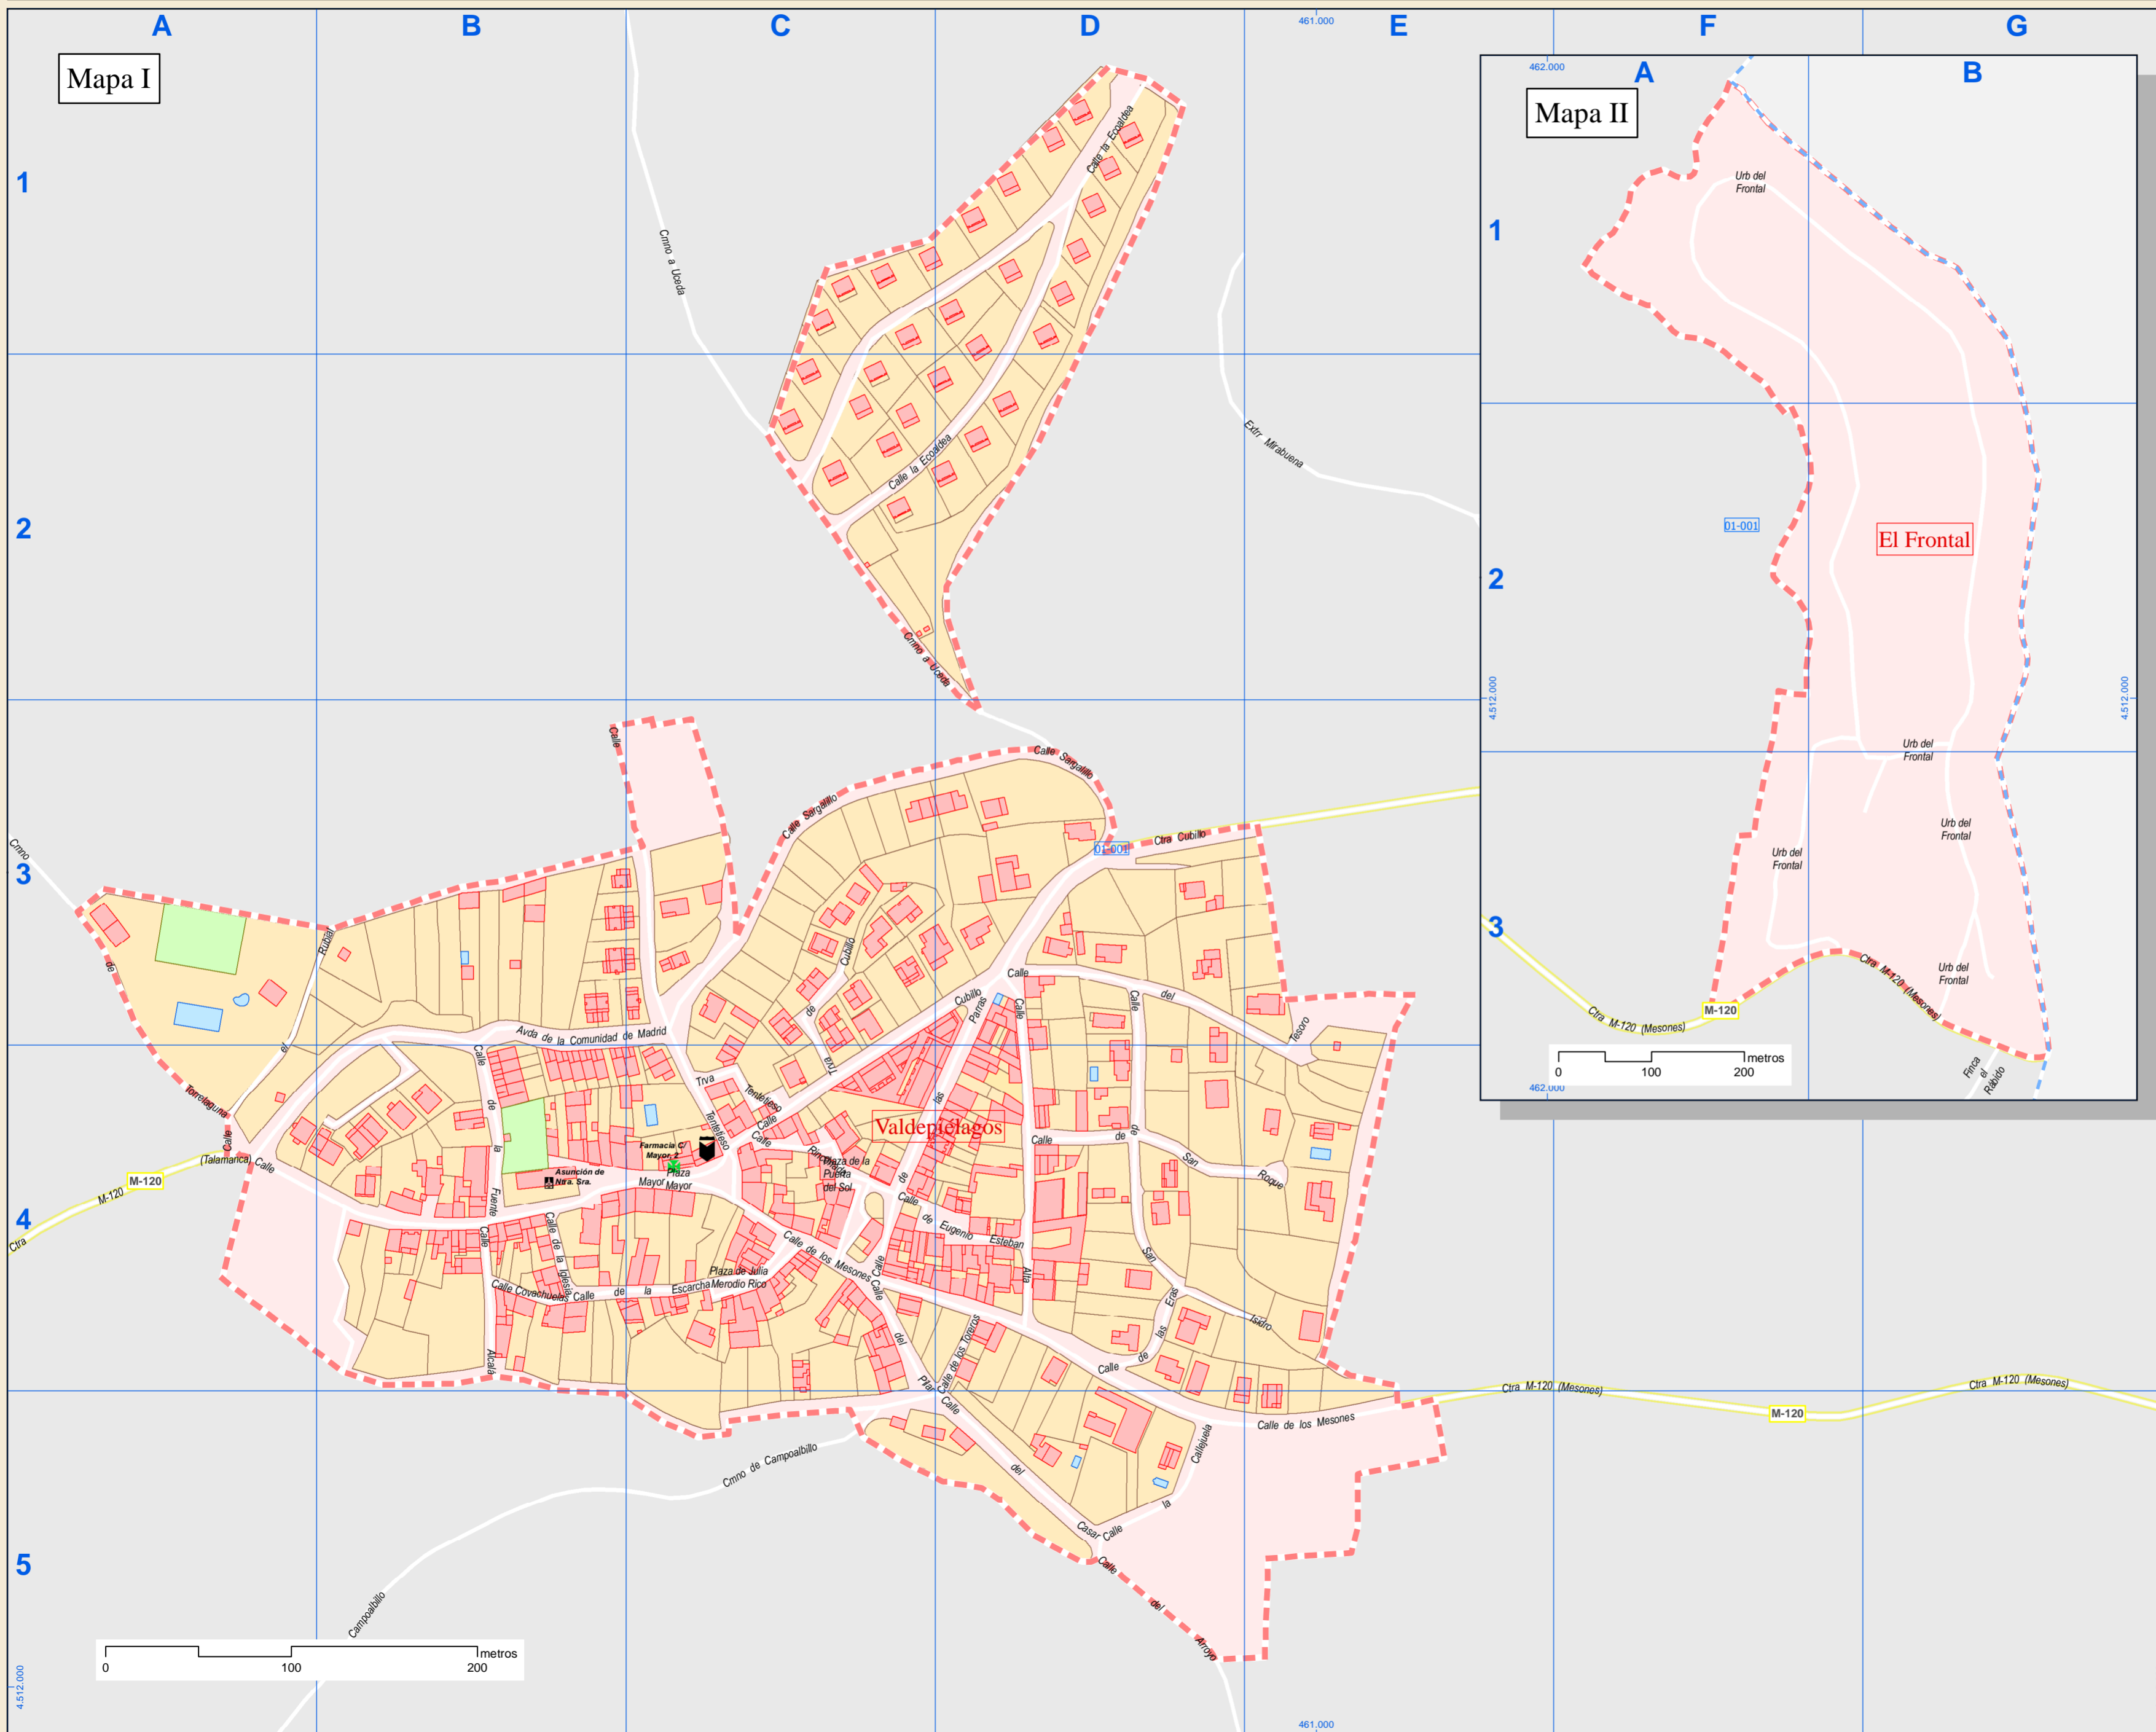

Callejero municipal de Valdepiélagos

Mapa I

Mapa II

Índice de calles

Alcalá, Calle	I B-4
Alía, Calle	I D-3, D-4
Arroyo, Calle	I D-5
Callejuela, Calle	I D-5
Campoalbillo, Cmno	I A-5, B-5, C-5
Casar, Calle	I D-5
Comunidad de Madrid, Avda	I A-4, B-3, B-4, C-3
Covachuelas, Calle	I B-4
Cubillo, Calle	I C-3, C-4, D-3
Cubillo, Ctra	I D-3, E-3, F-2, F-3, G-2
Cubillo, Trva	I C-3, C-4
Ecoaldea, Calle	I C-1, C-2, D-1, D-2
El Casar de Talamanca, Cmno	I D-5
Eras, Calle	I D-4
Escarcha, Calle	I B-4, C-4
Eugenio Esteban, Calle	I C-4, D-4
Extrarradio, Lugar	I B-4, B-5, C-5, D-5
Frontal, Urb	II A-1, A-3, B-1, B-2, B-3
Fuente, Calle	I B-3, B-4
Iglesia, Calle	I B-4
Julia Merodio Rico, Plaza	I C-4
M-120 (Mesones), Ctra	I E-4, E-5, F-4, F-5, G-4, G-5
M-120 (Mesones), Ctra	II A-3, B-3
M-120 (Talamanca), Ctra	I A-4
Mayor, Calle	I A-4, B-4, C-4
Mayor, Plaza	I C-4
Mesones, Calle	I C-4, D-4, D-5, E-5
Mirabuena, Extrr	I D-1, D-2, E-2, F-2, F-3
Parras, Calle	I C-4, D-3, D-4
Pilar, Calle	I C-4, C-5, D-5
Puerta del Sol, Plaza	I C-4
Rábido, Finca	II B-3
Rinconada, Calle	I C-4
Rubial, Calle	I A-3, A-4, B-3
San Isidro, Calle	I D-3, D-4, E-4
San Roque, Calle	I D-4, E-4
Sargalillo, Calle	I C-3, D-3
Tentetieso, Calle	I B-3, C-3, C-4
Tentetieso, Trva	I C-4
Tesoro, Calle	I D-3, E-3, E-4
Toreros, Calle	I D-4, D-5
Torrelaguna, Cmno	I A-3, A-4
Uceda, Cmno	I C-1, C-2, D-2, D-3

Leyenda

- Mecco perímetro y nombre de núcleo de población
- 01-002 límite municipal; sección censal
- A-6 autopistas y autovías; carreteras principales
- M-604 M-618 carreteras secundarias; otras carreteras
- hospital; ayuntamiento; boca de metro
- línea de ferrocarril; estación